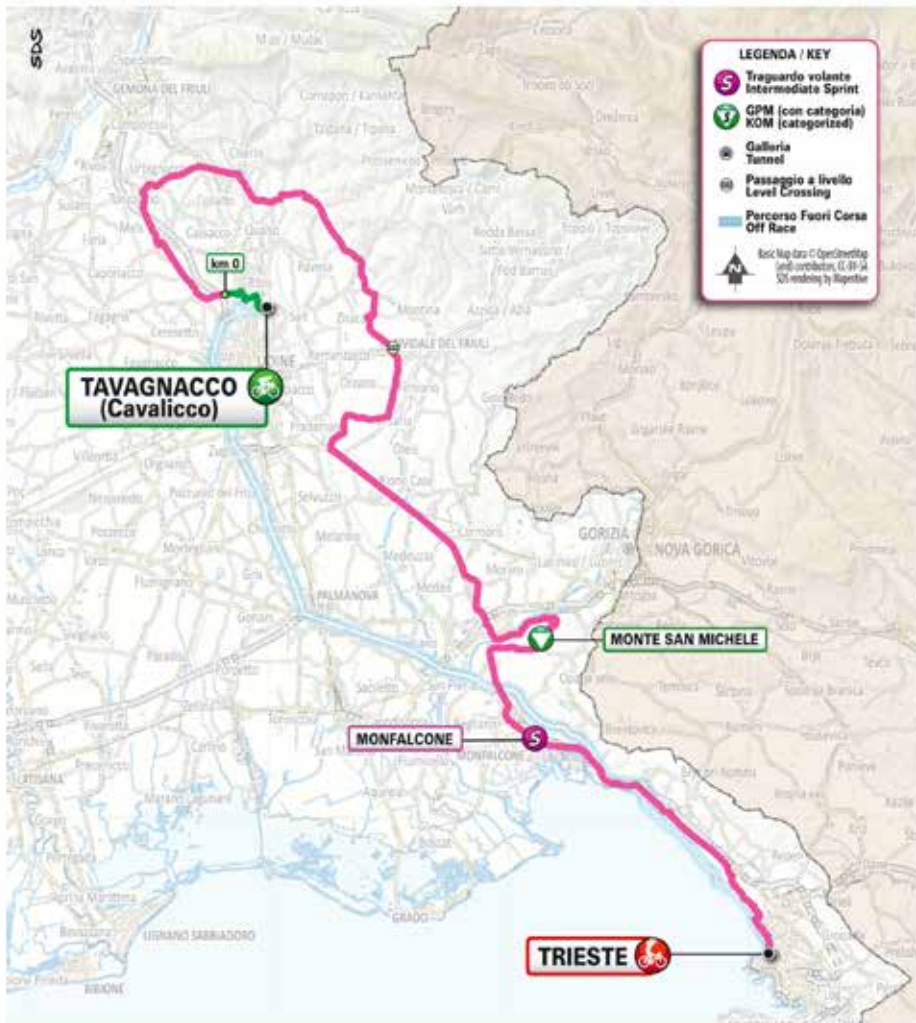

Tappa
08
cronotabella

TAVAGNACCO (Cavalicco) - TRIESTE

km 135

domenica 18 giugno 2023

D = 700 m

Quota	PROVINCIA DI UDINE	DISTANZE	ORA DI PASSAGGIO		
			parziali	per-corse	da per-corriere
			46	44	42
	PROVINCIA DI UDINE			>>>>	
140	TAVAGNACCO (Cavalicco)	↑ Start Village	6.8	12.40	12.40
134	TAVAGNACCO (Cavalicco)	↑ Description	0.0 0.0 135.0	12.55	12.55
170	Pagnacco	↑ km 0	1.6 1.6 133.4	12.58	12.58
212	Colloredo di Montalbano	↔ sp.49	6.1 7.7 127.3	13.06	13.07
176	Buja	↔ (Castello) v.Nievo-v.Laibacco	5.0 12.7 122.3	13.12	13.13
196	Quadr. ss.13 x sr.356	↑ v.Santo Stefano-sp.45	5.4 18.1 116.9	13.20	13.21
226	Tarcento	↔ sr.356	3.2 21.3 113.7	13.24	13.26
208	Ponte di Molinis	↔ sr.356	1.5 22.8 112.2	13.26	13.27
207	Nimis	↔ sr.356	3.7 26.5 108.5	13.31	13.32
256	Passo di Monte Croce	↑ sr.356	2.3 28.8 106.2	13.34	13.38
194	Attimis	↑ sr.356	2.1 30.9 104.1	13.36	13.38
170	Faedis	↑ sr.356	5.4 36.3 98.7	13.43	13.45
135	Campeglio	↔ sr.356	3.4 39.7 95.3	13.47	13.49
121	Moimacco	↔ sp.103	6.1 45.8 89.2	13.54	13.57
120	P.L.	↑ sp.25	0.3 46.1 88.9	13.55	13.57
72	Buttrio - Ins. sr.56	↑	13.2 59.3 75.7	14.11	14.14
64	Manzano	↑ sr.56	5.5 64.8 70.2	14.17	14.21
	PROVINCIA DI GORIZIA				
48	Bv. di Cormons	↑ sr.56	6.2 71.0 64.0	14.25	14.29
35	Mariano del Friuli	↑ sr.305	4.8 75.8 59.2	14.31	14.35
37	Gradisca d'Isonzo	↑ sr.305var	5.3 81.1 53.9	14.38	14.43
36	Peteano	↔ sr.351-v.Isonzo	4.3 85.4 49.6	14.43	14.48
261	Monte San Michele	↑ via Peteano-v.Zona Sacra	3.6 89.0 46.0	14.52	14.58
159	San Martino del Carso	↑ sp.24	2.0 91.0 44.0	14.55	15.00
24	Sagrado	↔ sp.9	4.5 95.5 39.5	15.00	15.06
25	Sacrario di Redipuglia	↑ sr.305	2.8 98.3 36.7	15.04	15.10
10	Ronchi dei Legionari	↑ sr.305	2.8 101.1 33.9	15.07	15.14
6	Monfalcone	↑ v.Mazzini-ss.14	4.2 105.3 29.7	15.12	15.19
	PROVINCIA DI TRIESTE				
34	Duino	↑ v.Boito-ss.14	6.8 112.1 22.9	15.22	15.29
77	Sistiana	↑ ss.14	3.1 115.2 19.8	15.26	15.33
152	Aurisina	↑ sp.1	3.9 119.1 15.9	15.31	15.39
208	Santa Croce	↑ sp.1	2.4 121.5 13.5	15.35	15.42
249	Prosecco	↔ sp.1	4.3 125.8 9.2	15.41	15.48
60	Faro della Vittoria	↑ Strada del Friuli	5.6 131.4 3.6	15.47	15.55
24	Rolano	↔ Str. d. Friuli	1.8 133.2 1.8	15.49	15.57
5	Ins. ss.14	↔ v.Barbariga-v.S.Teresa	0.3 133.5 1.5	15.50	15.58
3	TRIESTE	↑ ss.14-v.Miramare	1.5 135.0 0.0	15.51	16.00

NOTE:

- Traguardo Volante: km 105.3 Monfalcone
- Gran Premio della Montagna: km 89 - Monte San Michele - m 261
- Galleria/Tunnel: km
- Passaggio a Livello/Level Crossing: km 46.1